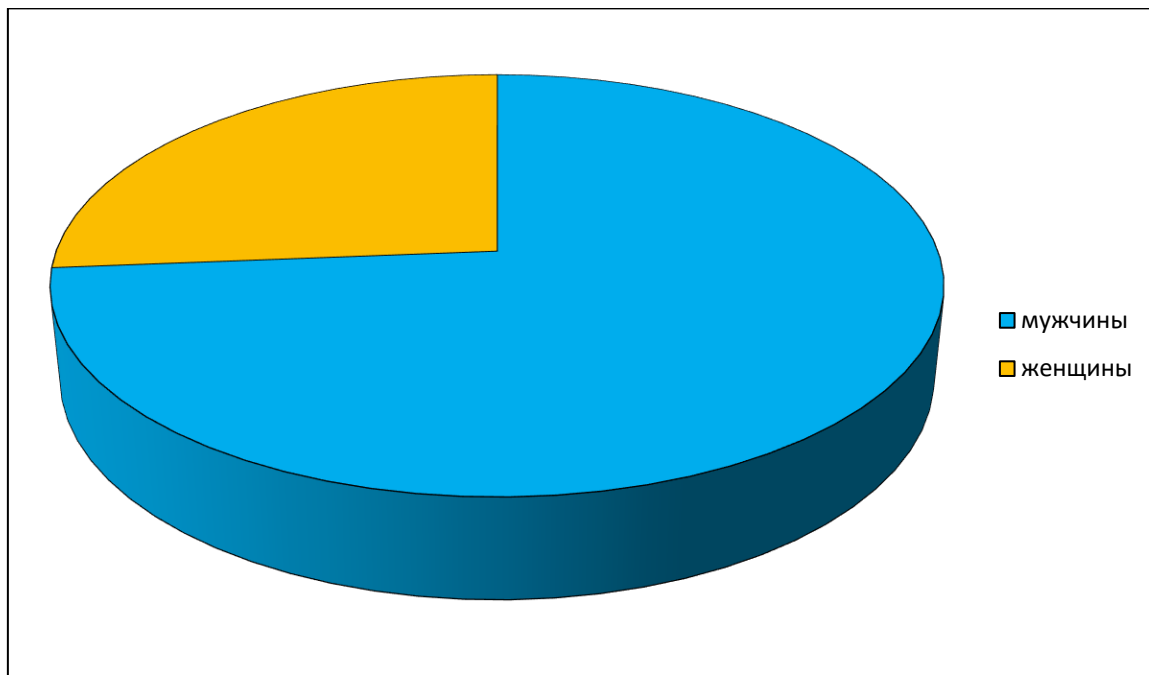

Соотношение мужчин и женщин в САП

В САП женщины составляют всего примерно 26%, тогда как в России в целом примерно 41% женщин адвокатов.

По стажу работы: